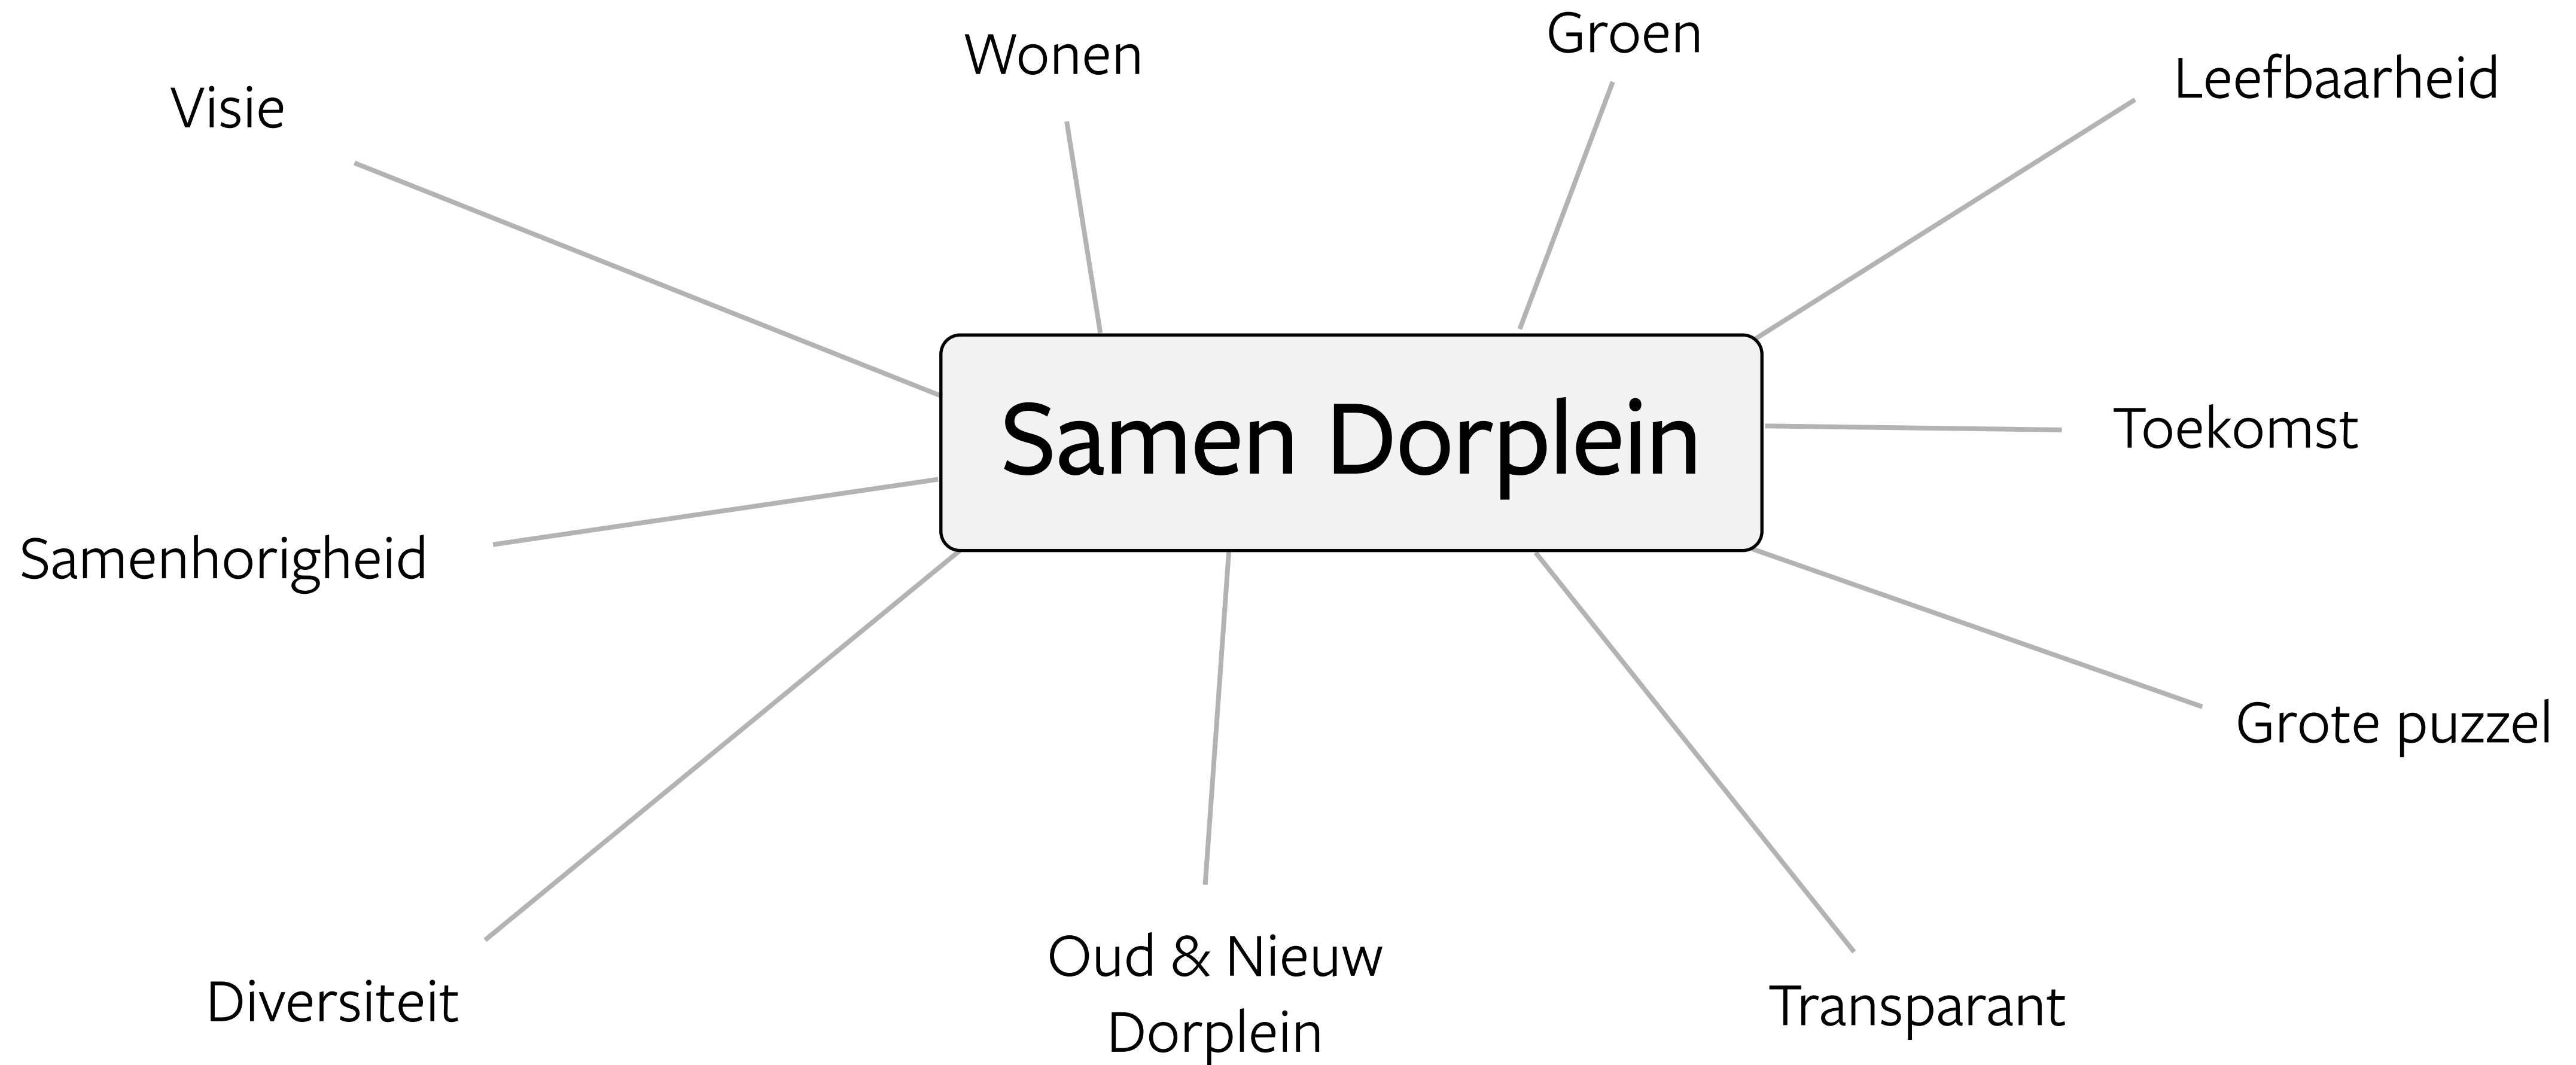

Samen Dorplein

Logo/huisstijl

Bij een nieuwe naam hoort ook een nieuw logo.

Hiermee kunnen we in Dorplein herkenbaar worden als nieuwe groep.

Voorbeelden:

- Banners
- Voorstellingsbrief
- Enquête
- Website
- Artikelen in het dorpsblad
- enz...

Kernwoorden/woordweb

roffel roffel

Samen
Dorplein

Samen
Dorplein

Samen
Dorplein

Samen
Dorplein

Samen
Dorplein

Boom

- Staat centraal voor wonen in het groen
- Takken symboliseren verschillende generaties

2 Huisjes

- Diversiteit
- Samenhang
- Oud- & Nieuw Dorplein

Ramen:

- Visie, transparant & toekomst

1 Groot huis

Staat voor: